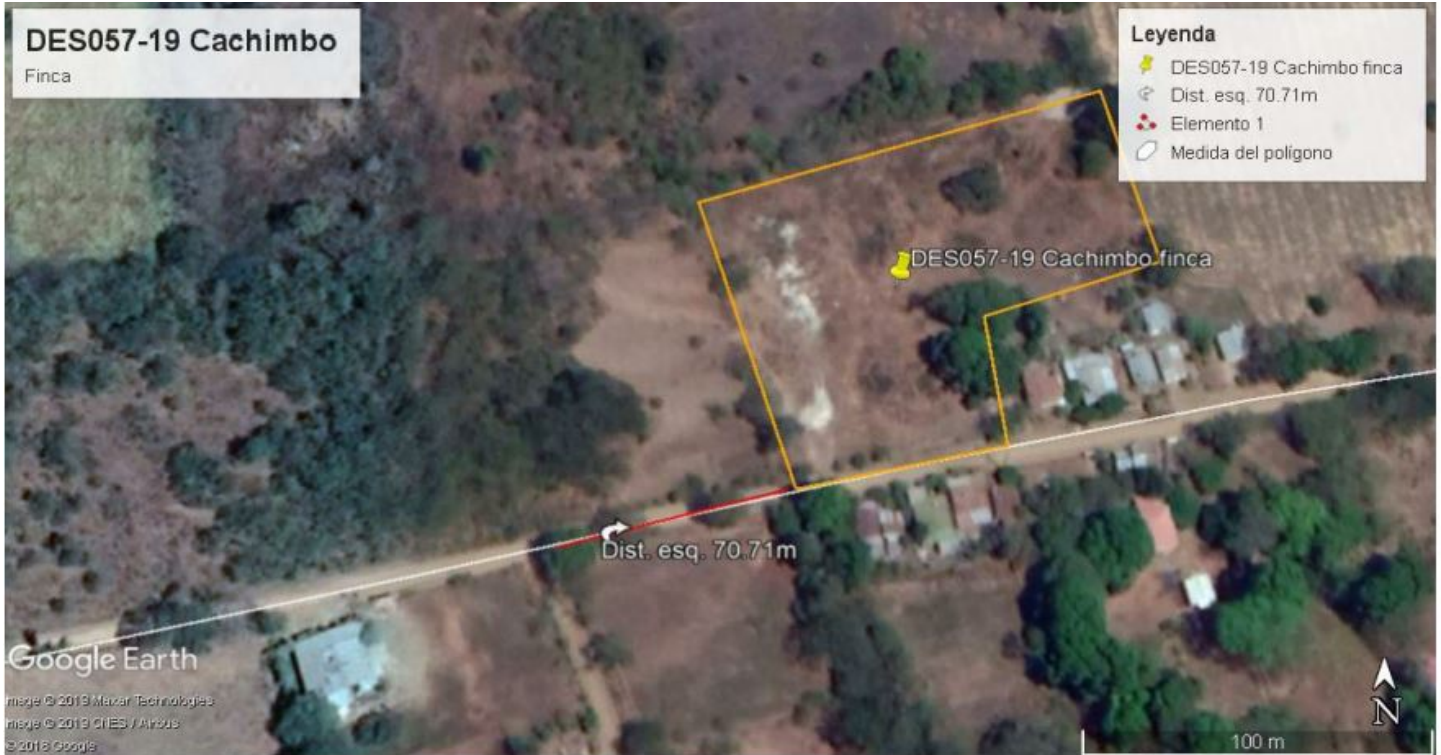

Liberia, Carillo, Belén. Terreno.

Ubicación geográfica aproximada de la propiedad en estudio.

Descripción

Amplio terreno sin construcciones

Datos técnicos

Superficie total: 10376 metros cuadrados